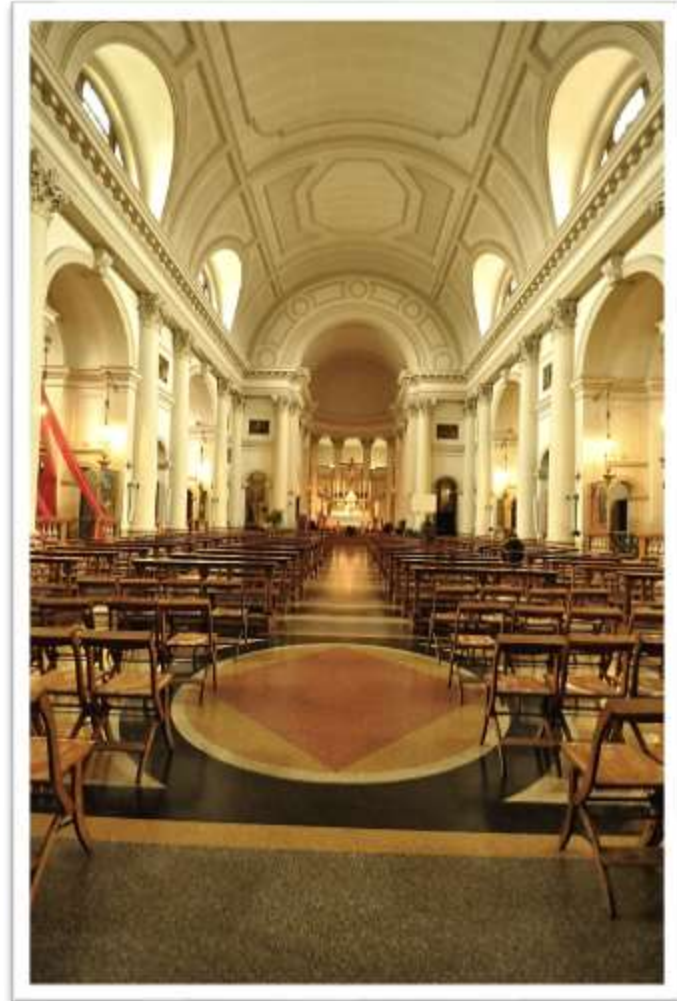

# LE CHIESE DI SAN DONA' DI PIAVE E DELLE SUE FRAZIONI

ARCHIVIO FOTOGRAFICO CLUB 54

Fotografie di A.Mestre

Coordinamento di F.Furlan

Il Duomo di San Donà di Piave Santa Maria delle Grazie

Il Duomo di San Donà di Piave Santa Maria delle Grazie

Il Duomo di San Donà di Piave ( interno )

Chiesa di San Giuseppe Lavoratore

La chiesa di San Giuseppe lavoratore

La Chiesa di San Giuseppe Lavoratore (interno)

La Chiesa di S. PIO X

La Chiesa di S. PIO X

L'interno della chiesa S. PIO X