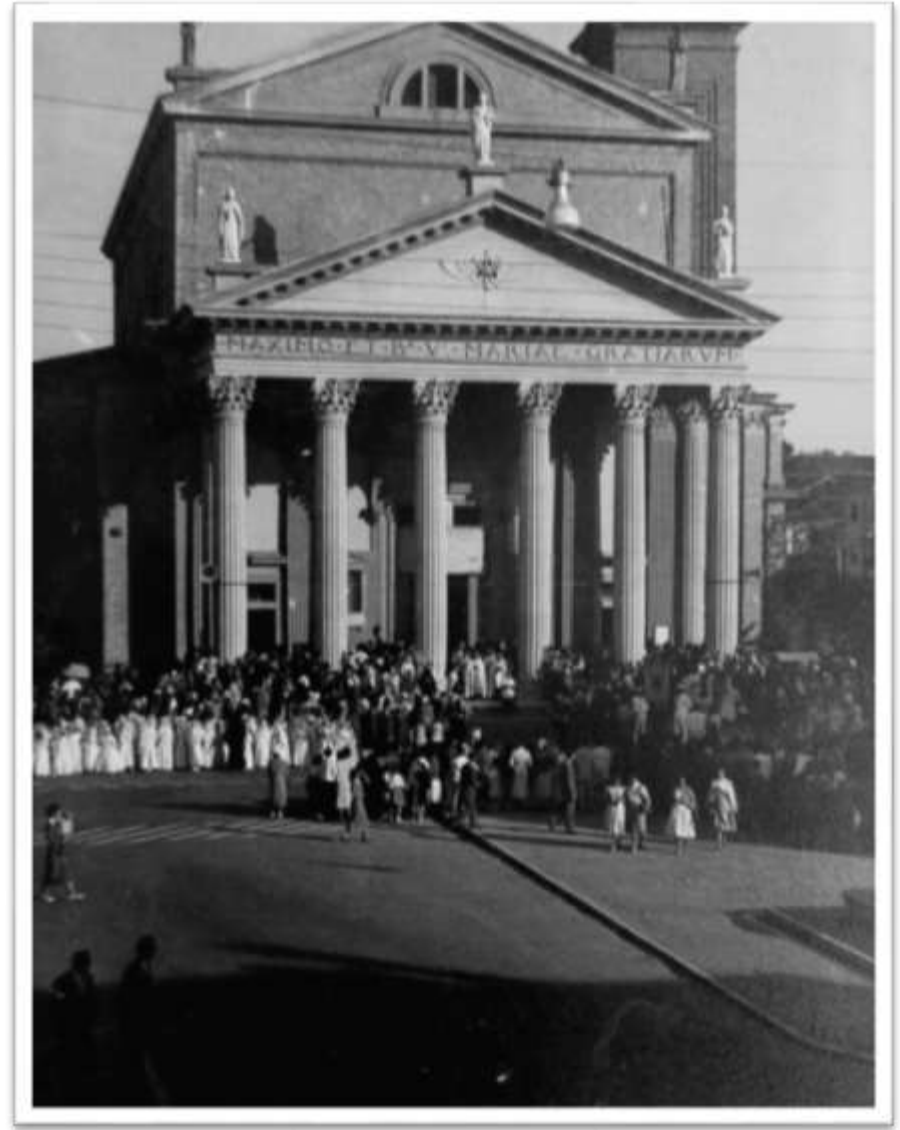

Club 54

SAN DONA' DI PIAVE

LA PROCESSIONE NELLA COMMEMORAZIONE DELLA MADONNA DEL COLERA

dal duomo e nelle vie del centro. Anno 1960

Archivio fotografico San Donà di Piave

di A.Mestre e Furlan

## LA MADONNA PELLEGRINA

San Donà di Piave pellegrinaggio della Madonna Pellegrina esce da villa Rizzola 1° marzo 1949

Archivio fotografico club 54