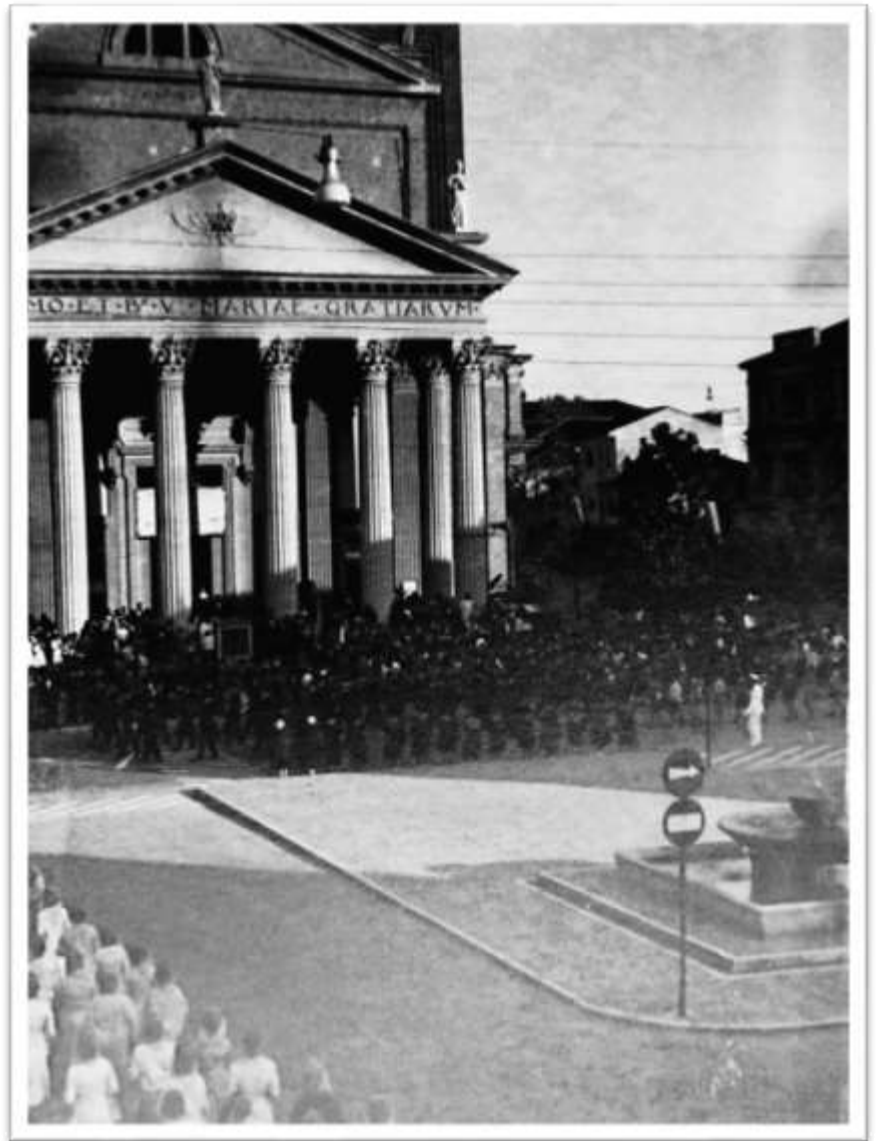

Club 54

SAN DONA' DI PIAVE

LA PROCESSIONE NELLA COMMEMORAZIONE DELLA MADONNA DEL COLERA

dal duomo e nelle vie del centro. Anno 1960

Archivio fotografico San Donà di Piave

di A.Mestre e Furlan

## LA MADONNA PELLEGRINA

San Donà di Piave pellegrinaggio della Madonna Pellegrina esce da villa Rizzola 1° marzo 1949

Archivio fotografico club 54