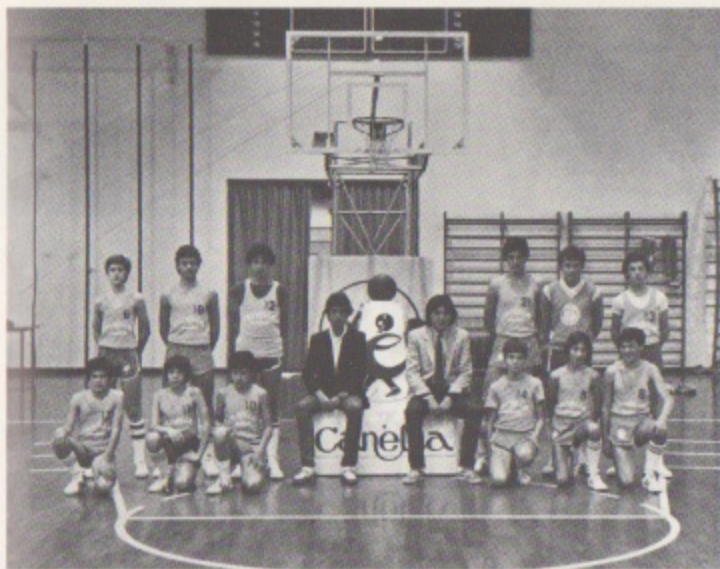

Squadra Juniores

BUCCIOL Mauro	1964	197
BUFFON Rodolfo	1964	191
GIUDIZIO Sileno	1964	192
VOLTAN Ferdinando	1964	186
ACCALAI Angelo	1965	184
ZAMUNER Alessandro	1965	180
ZECCHIN Roberto	1965	193
CESTER Fabio	1966	197
COPPO Giovanni	1966	185
ORTENZI Giorgio	1966	192
MURER Massimo	1966	172
SCOCCO Roberto	1967	183
BONI Antonio	1966	176

Squadra cadetti:

BONI Antonio	1966	176
CAVAZZINI Paolo	1966	190
CESTER Fabio	1966	197
COPPO Giovanni	1965	185
MURER Massimo	1966	172
ORTENZI Giorgio	1966	192
AMORE Antonio	1967	180
BORGA Walter	1967	185
BUFFON Sandro	1967	182
CASINI Luca	1967	185
CIBIN Adelino	1967	187
COSTANTINI Roberto	1968	193
MARIAN Massimo	1967	184
PANTALONE Luciano	1967	194
SCOCCO Roberto	1967	183

Metamorfosi della Società:

SS. BASKET SAN DONÀ	1963-69
BASKET CANELLA	1969-73
CARMAN BASKET	1973-75
BASKET CANELLA	1975-

Squadra allievi:

COSTANTINI Roberto
COPPO Francesco
NESPOLO Riccardo
GUMIERO Mauro
ORLANDI Luca
PISTOLATO Antonio
SERAFIN Stefano
TOTANI Mario
RUGGIERO Giuseppe
TALON Aldo

Squadra propaganda:

DORATTIOTTO Davide
VETTORETTO Fabio
NEGRO Stefano
ZANIN Diego
ARGENTIN Ruben
BOTTER Tommaso
MENGO Tiziano
AMORE Fabio
LASFANTI Davide
SCATTOLIN Riccardo
BONETTO Gianni
ORLENDO Andrea