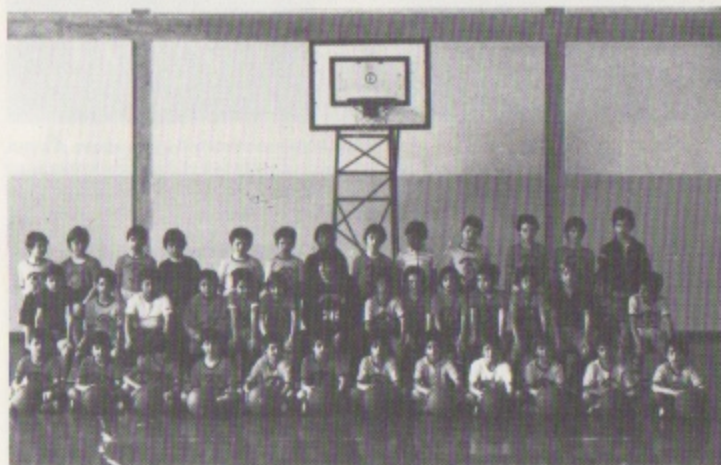

Minibasket maschile:

1° gr. Palazzetto dello Sport
Lunedì - mercoledì - giovedì
dalle ore 14.30 alle ore 15.30
2° gr. Palestra S. Trentin
Lunedì - mercoledì - giovedì
dalle ore 18.15 alle ore 19.15
3° gr. Palestra S. Trentin
Lunedì - mercoledì - giovedì
dalle ore 17.15 alle ore 18.15