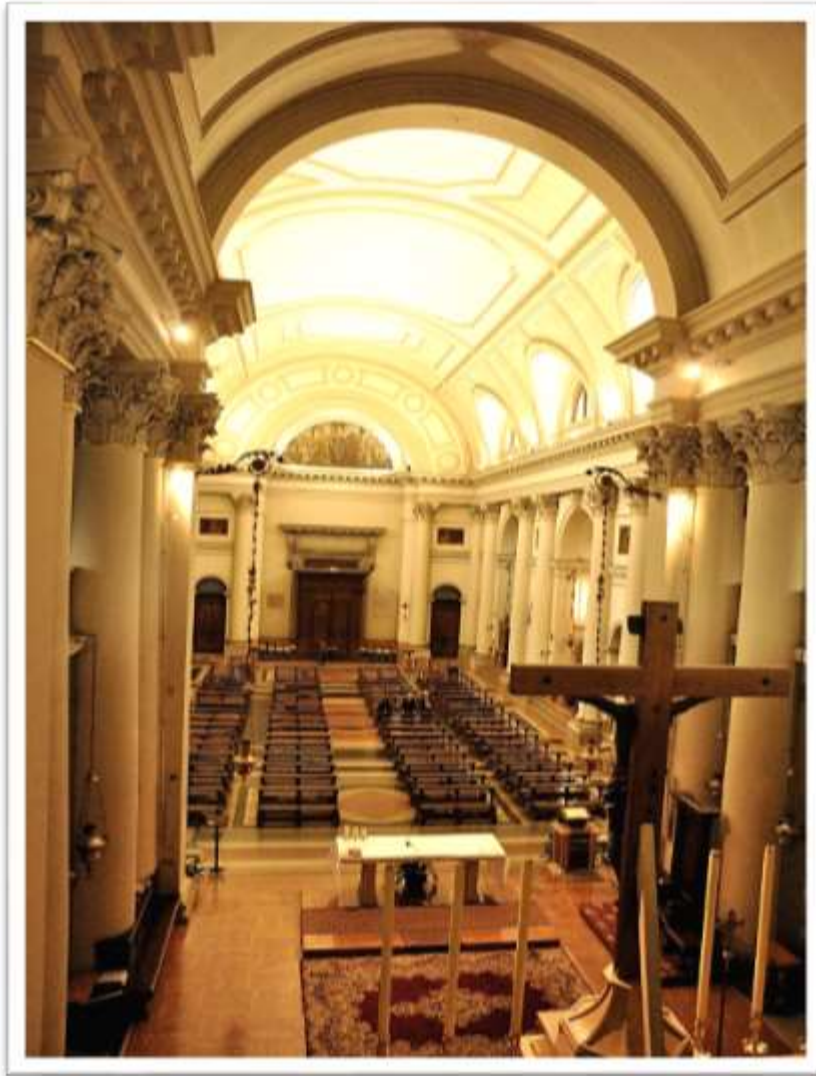

San Donà di Piave la nuova Piazza Indipendenza

San Donà di Piave la nuova Piazza Indipendenza

San Donà di Piave il Duomo di Piazza Trevisan

San Donà di Piave il Duomo di piazza Trevisan

San Donà di Piave la fontana di piazza Trevisan

San Donà di Piave piazza Trevisan

San Donà di Piave piazza Trevisan e via Ancillotto

San Donà di Piave due momenti di piazza Trevisan

San Donà di Piave piazza Trevisan

San Donà di Piave Corso S. Trentin zona pedonale

San Donà di Piave interno del Duomo

San Donà di Piave pala della Vergine delle Grazie del pittore sandonatese prof. Giuseppe Galletti si trova all'interno del Duomo

San Donà di Piave il monumento al Bersagliere