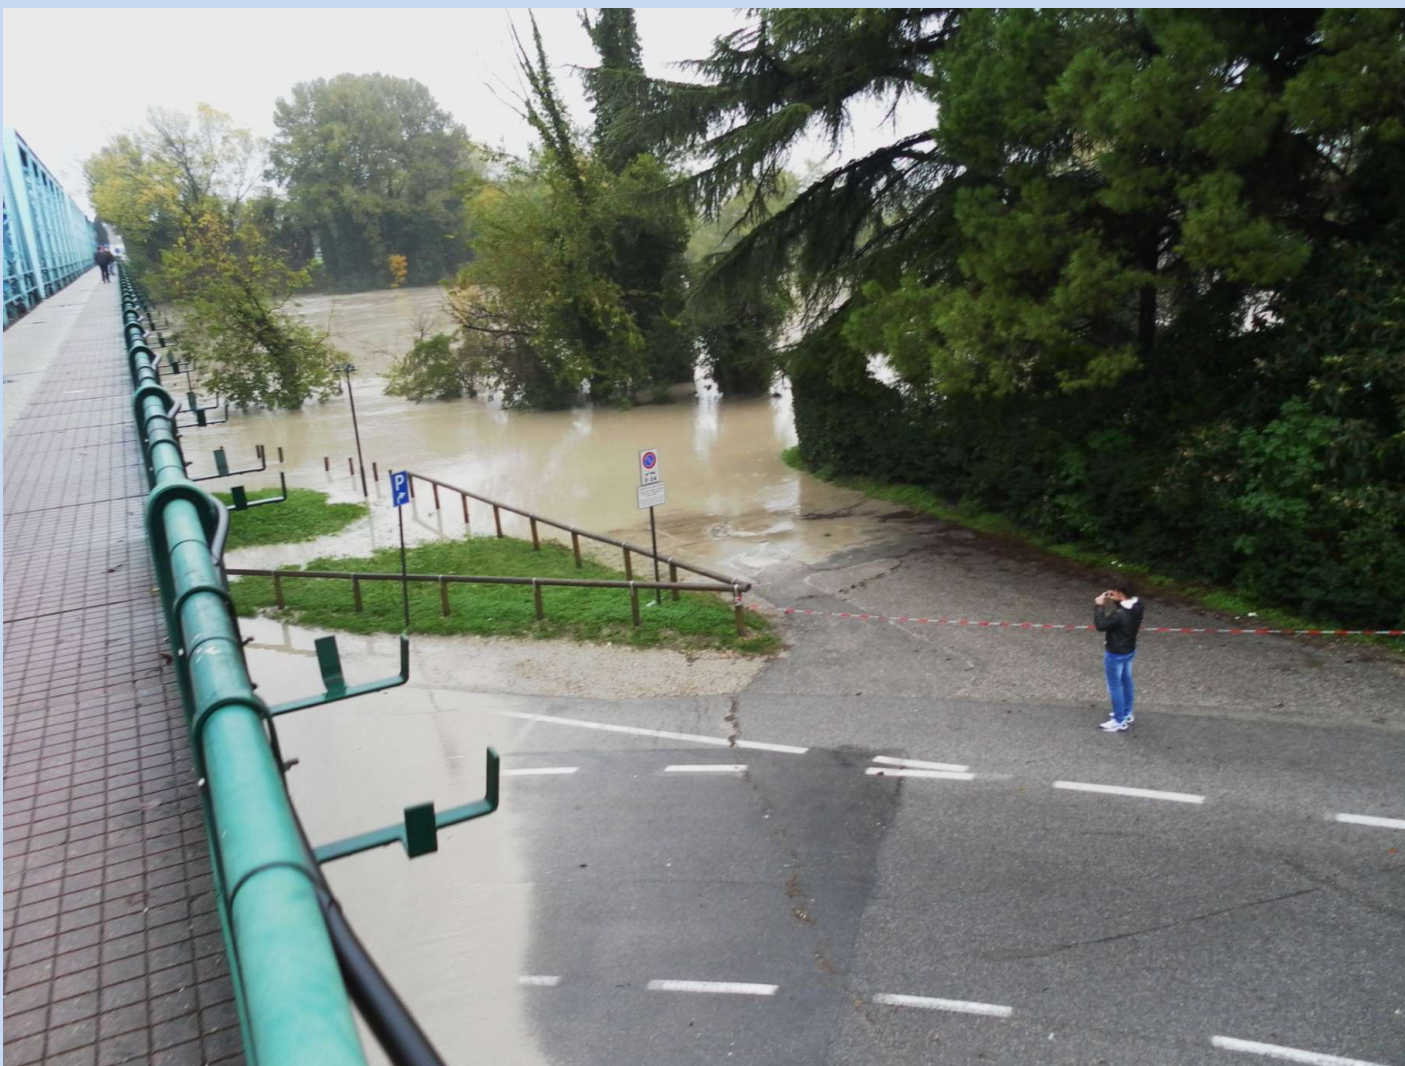

Il Piave in piena dal ponte della
Vittoria con il parco e le golene
allagate

San Donà di Piave 12/11/2012

Foto del club 54

Coordinamento di F.Furlan

Il Piave in piena dal ponte della vittoria

La strada sotto il ponte allagata

Il parcheggio ed il parco completamente allagati

La piena del Piave lambisce il cinema Cristallo

La piena del Piave lambisce il cinema Cristalino

La piena del Piave con la golena del Piave completamente allagata vista dal lato Musile di Piave

Via Tiro a Segno all' interno della golena completamente allagata

La strada sotto il ponte della Vittoria lato Musile di Piave

La strada allagata sotto il ponte della Vittoria lato San Donà di Piave sullo sfondo il parco completamente allagato